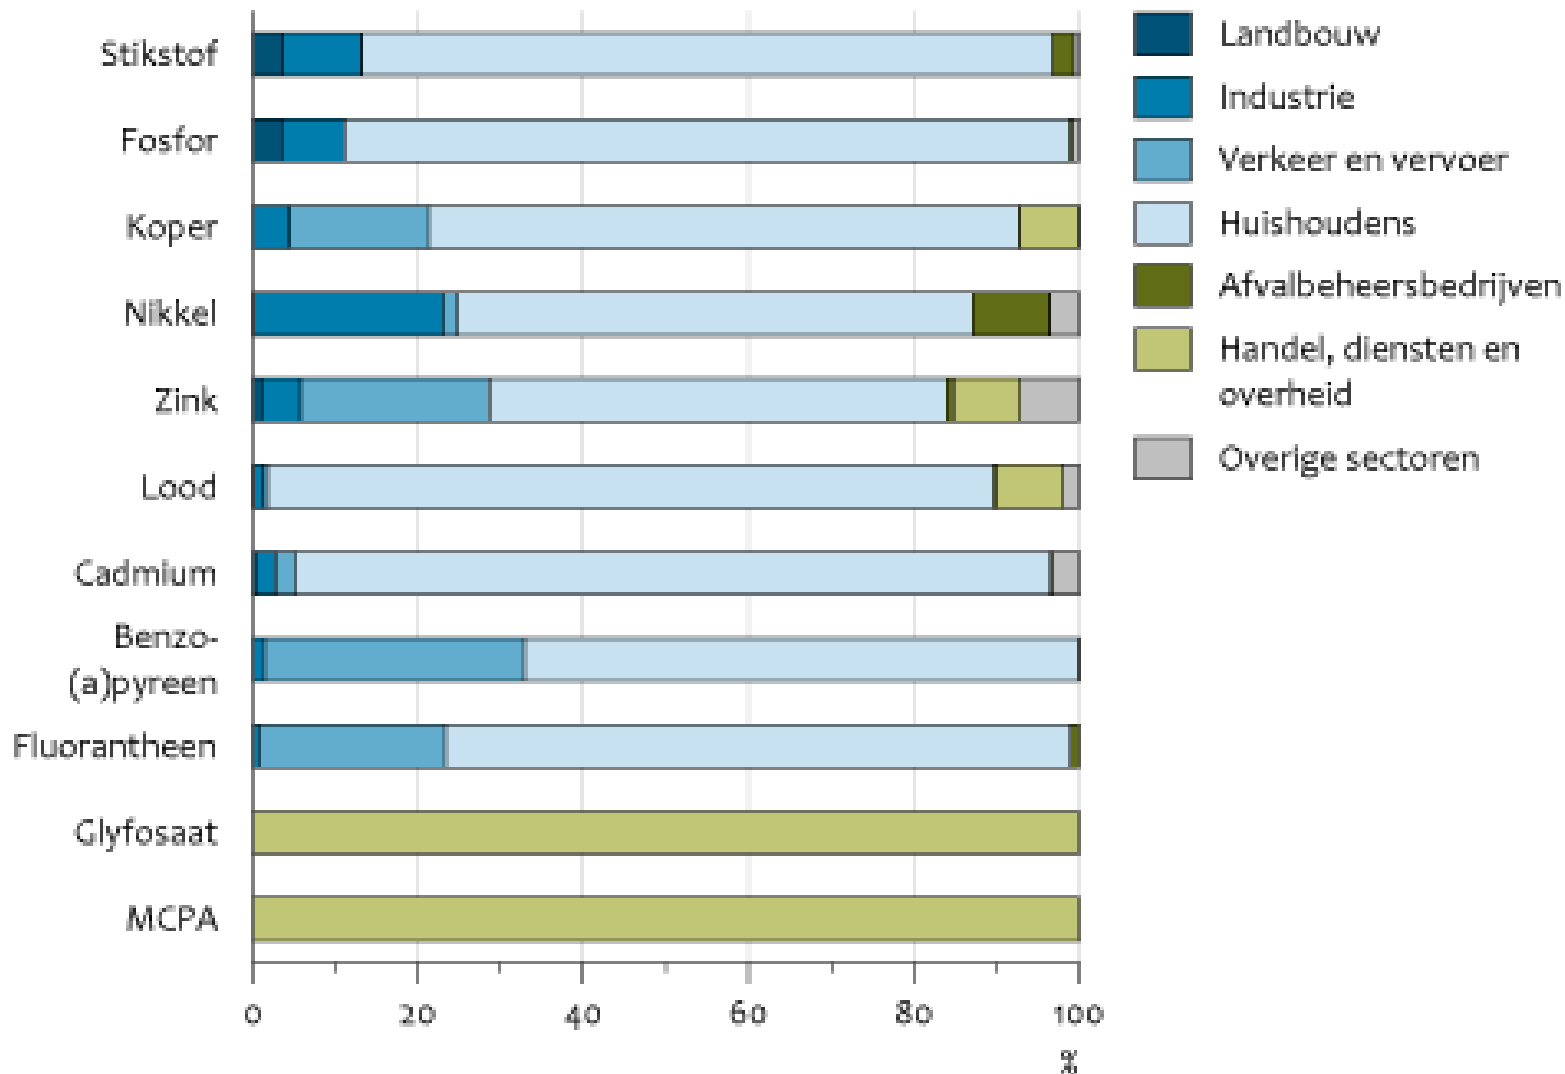

Emissies naar oppervlaktewater en riool naar herkomst, 2014

Relatie tussen verschillen compartimenten water

Belasting van oppervlaktewater naar herkomst, 2014

Belasting naar oppervlaktewater naar herkomst, 2014

Belasting van het oppervlaktewater door fosfor

Belasting van oppervlaktewater door stikstof